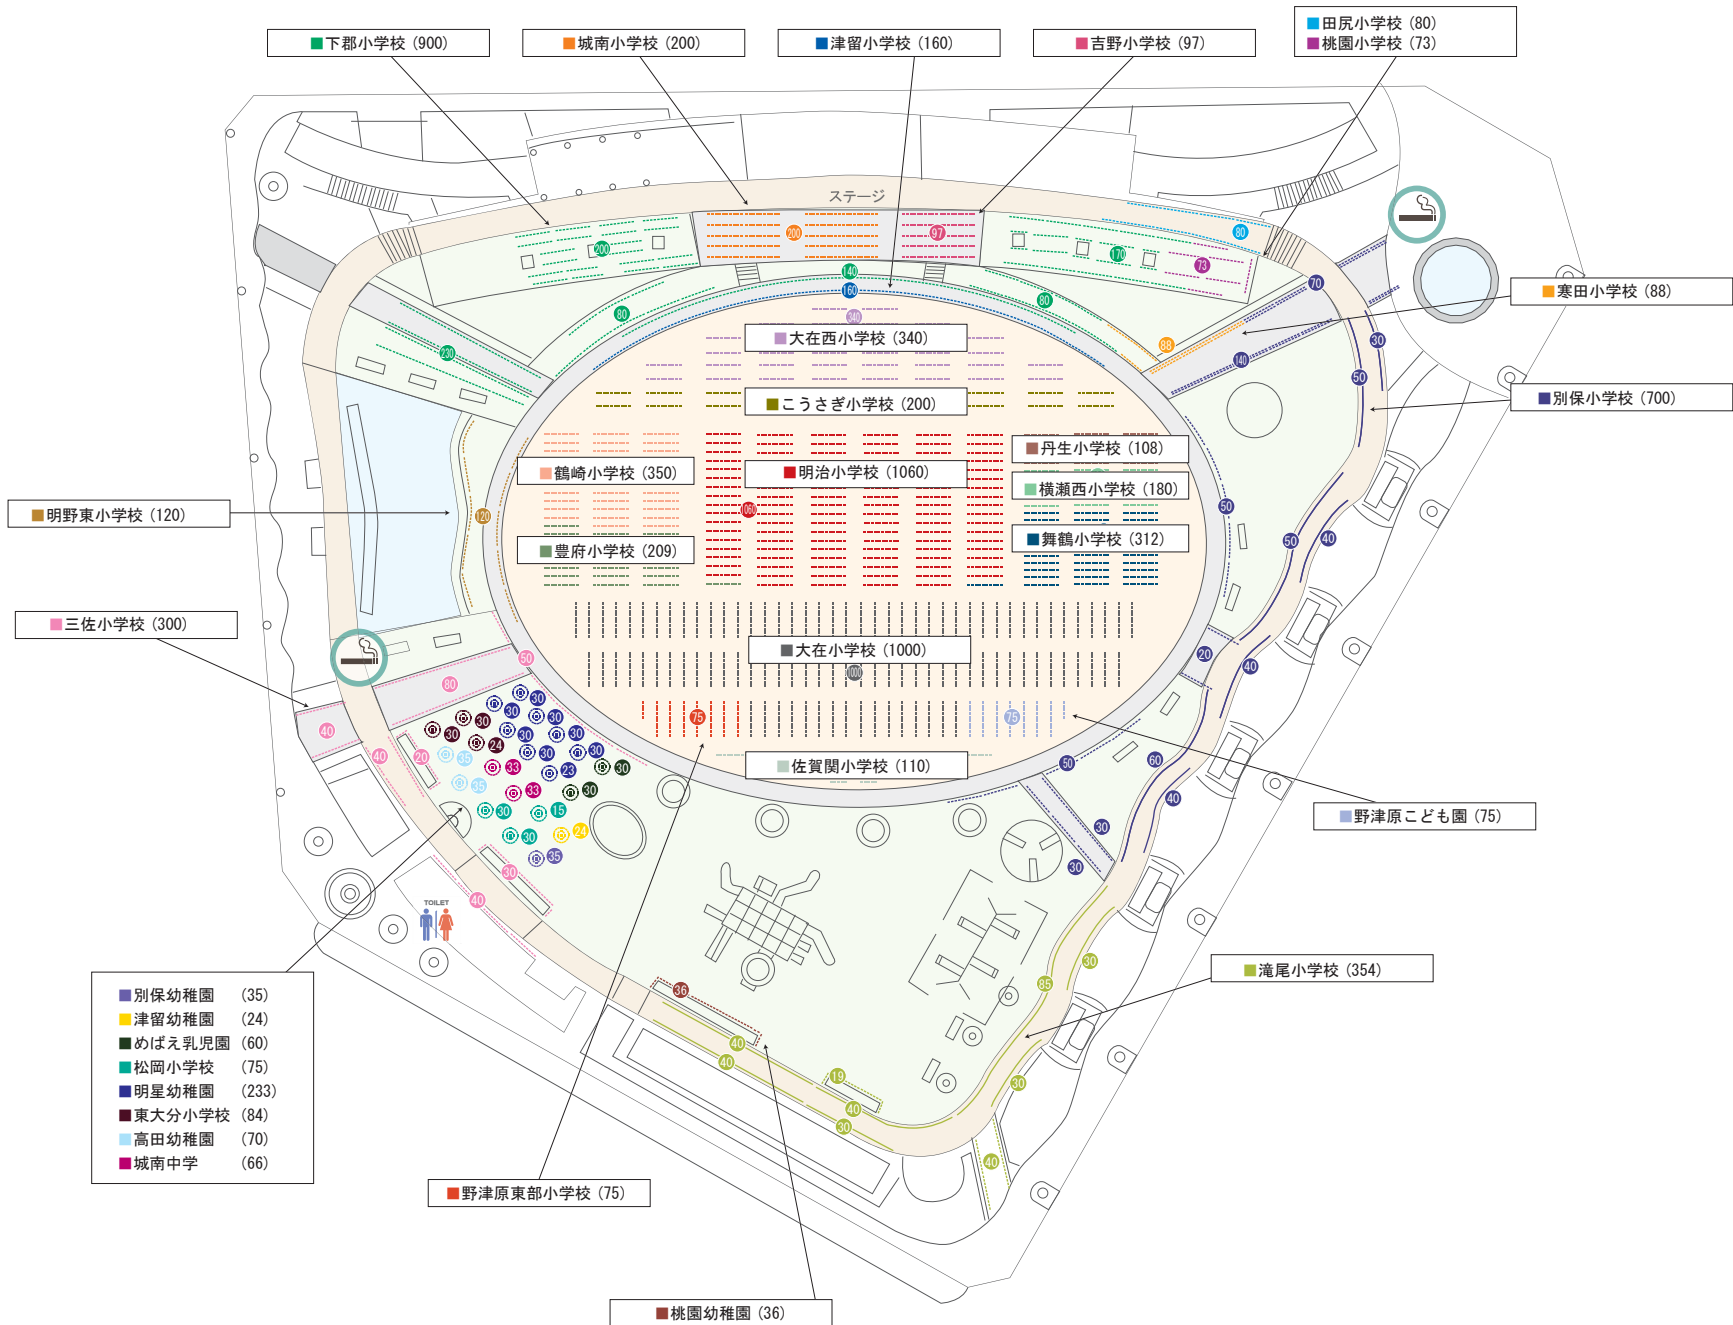

若草公園

アクアパーク

←トキハ側

遊歩公園側→