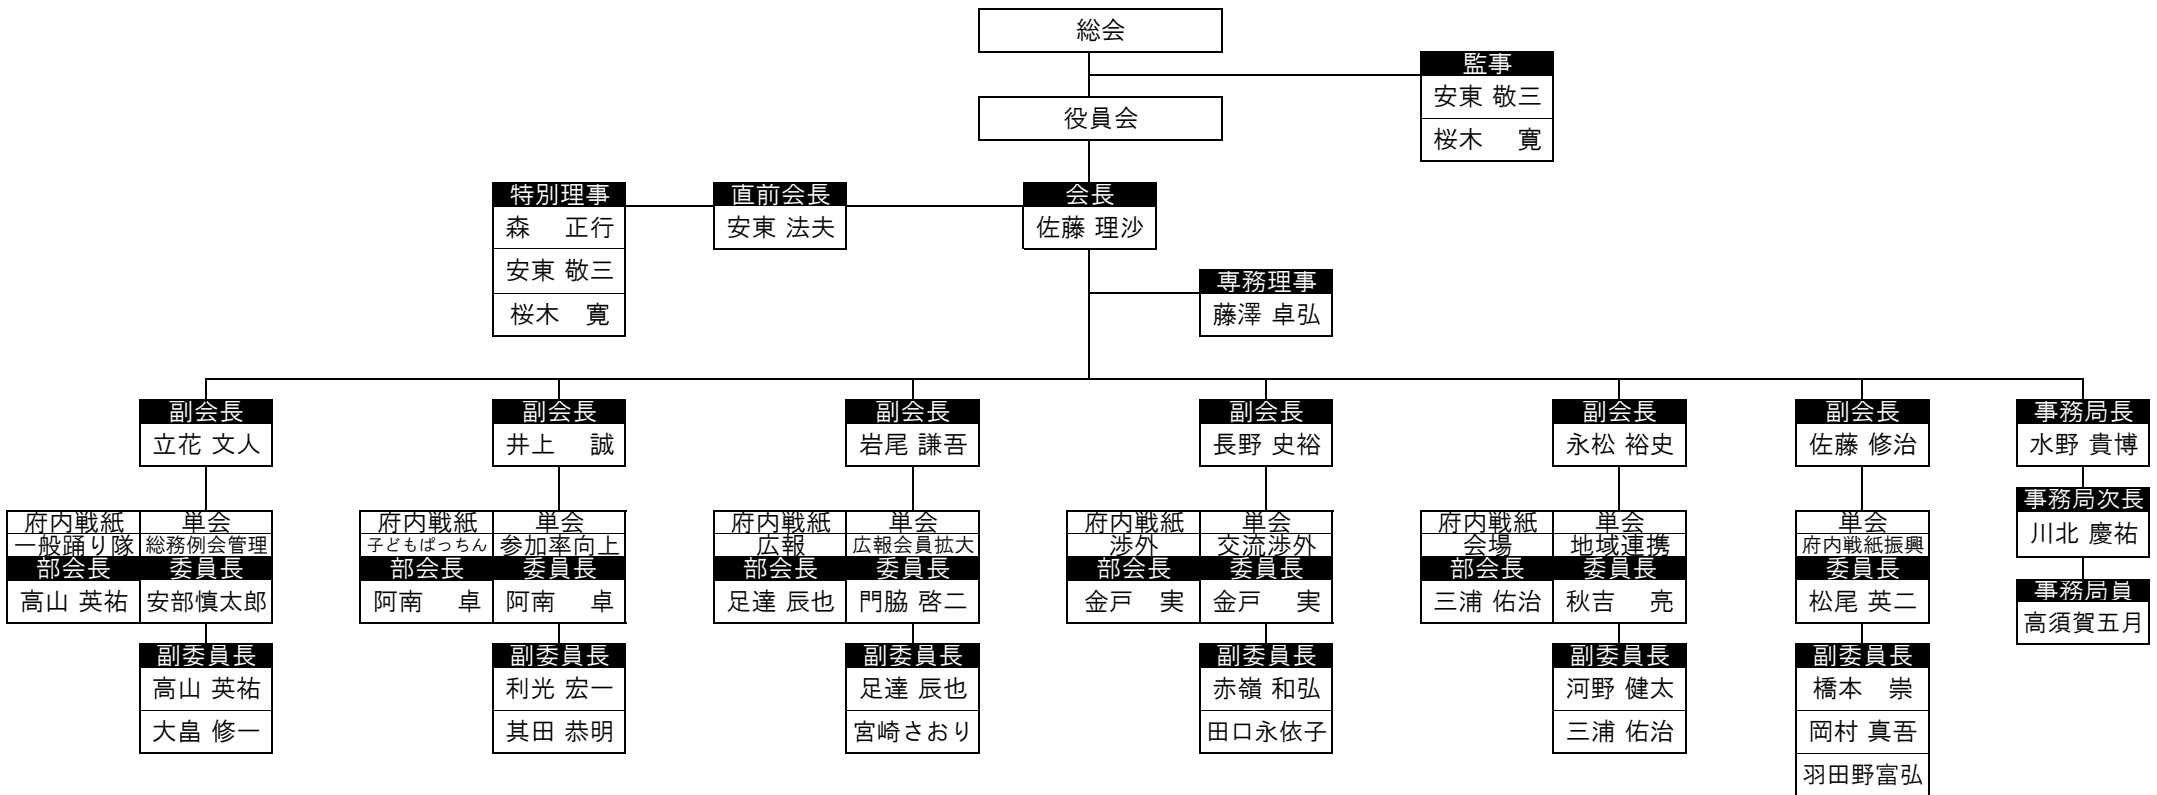

平成28年度 大分商工会議所青年部 組織図

- 1 赤星真由美
- 2 池田 敬仁
- 3 大木 篤
- 4 掛谷 卓司
- 5 木本 秀慶
- 6 佐々木美香
- 7 澤井 真治
- 8 新名 盛顕
- 9 曾根 隆太
- 10 高橋 大輔
- 11 田邊 真
- 12 帆玉 聖
- 13 吉田 則仁
- 14 渡邊 俊介

- 1 荒金 貴之
- 2 浦田 俊策
- 3 柏 真鯉
- 4 川野 剛
- 5 佐藤 論一
- 6 白石 壮一
- 7 蟻川 重忠
- 8 箱田 恭彦
- 9 平川 奉也
- 10 三重野幸一
- 11 御竿 文人
- 12 矢野 剛史
- 13 和田 直美

- 1 穴見 憲昭
- 2 上野 貴士
- 3 喜多嶋勇介
- 4 佐藤 健一
- 5 杉原 翔太
- 6 仁田尾 淳
- 7 福山 満
- 8 牧 浩一郎
- 9 三浦 康太
- 10 宮迫賢太郎
- 11 薬師寺和弘
- 12 渡邊 浩二

- 1 赤峰 鉄也
- 2 足立 昌子
- 3 植木 哲也
- 4 梶原 大輔
- 5 後藤 久美
- 6 秦 彬光
- 7 豊田 和信
- 8 東内 将史
- 9 松田 直毅
- 10 松山 雅彦
- 11 森山 佳世
- 12 八田 一
- 13 吉岩 勇紀
- 14 渡邊 亮祐

- 1 浅山 豊
- 2 阿部 直幸
- 3 板井 洋平
- 4 衛藤 正博
- 5 甲斐憲一郎
- 6 神田 悠介
- 7 國吉 康信
- 8 黒川 俊輔
- 9 佐藤 百子
- 10 深井 寿一
- 11 深田 兼文
- 12 宮崎 正教
- 13 宮本 洋一

- 1 秋吉 理江
- 2 上原使徒明
- 3 大池 諒
- 4 甲斐 隆徳
- 5 甲斐美紀子
- 6 後藤 英彦
- 7 新地 勝正
- 8 高木 清次
- 9 高橋 正樹
- 10 中澤 博幸
- 11 濱本 高史
- 12 姫野 俊道
- 13 藤澤 祐司
- 14 由佐 洋祐